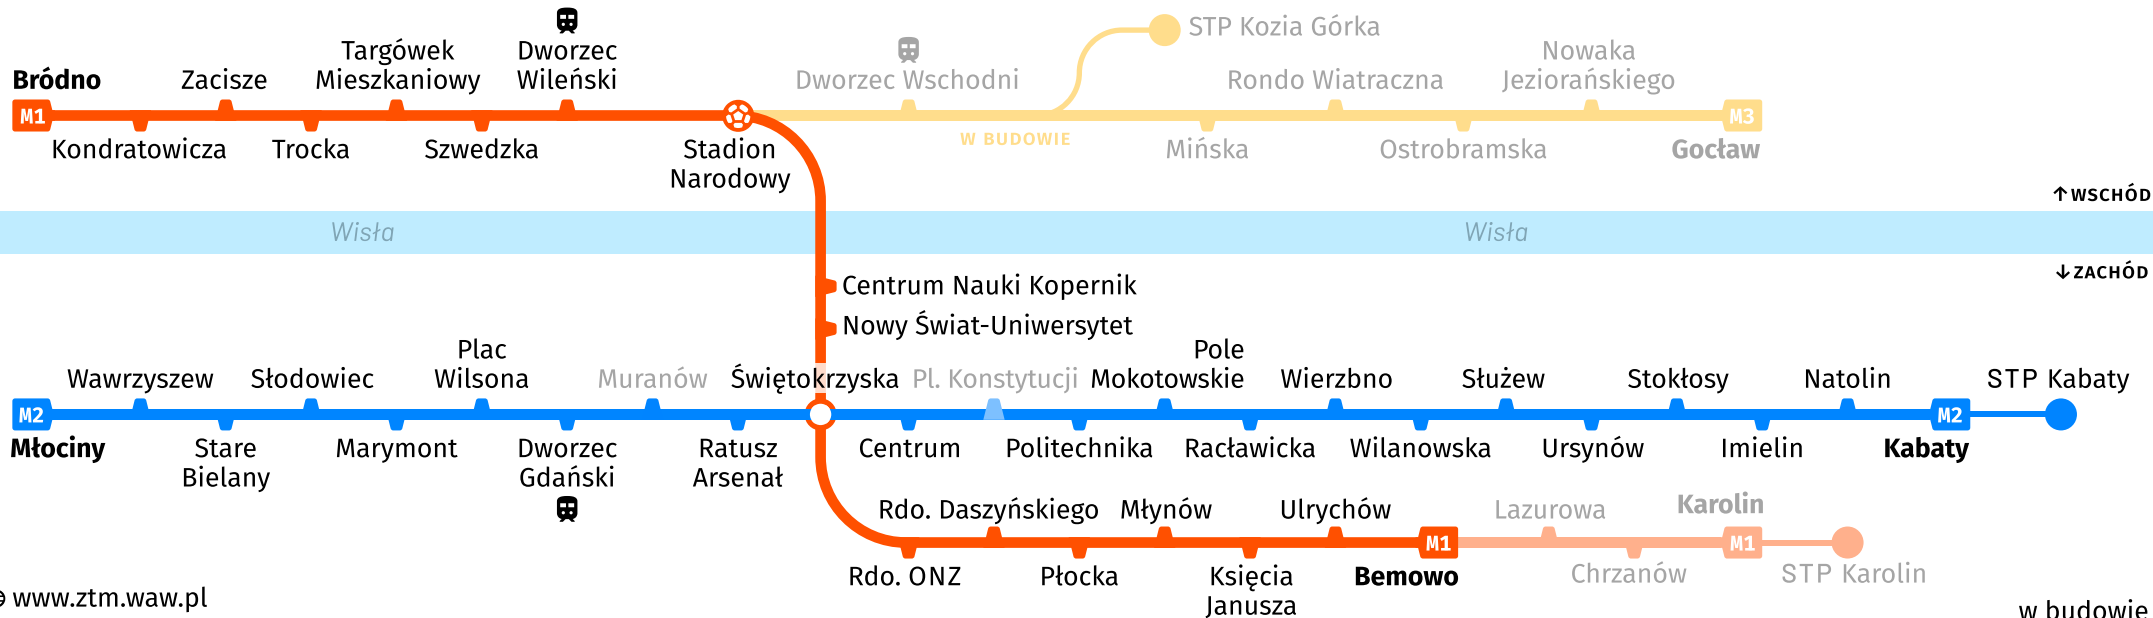

# Metro Warszawskie

🌐 [www.ztm.waw.pl](http://www.ztm.waw.pl)

☎ 22-45-94-100

🕒 od 5:00 do 1:00 (do 3:00 w sob.-nd.)

w budowie